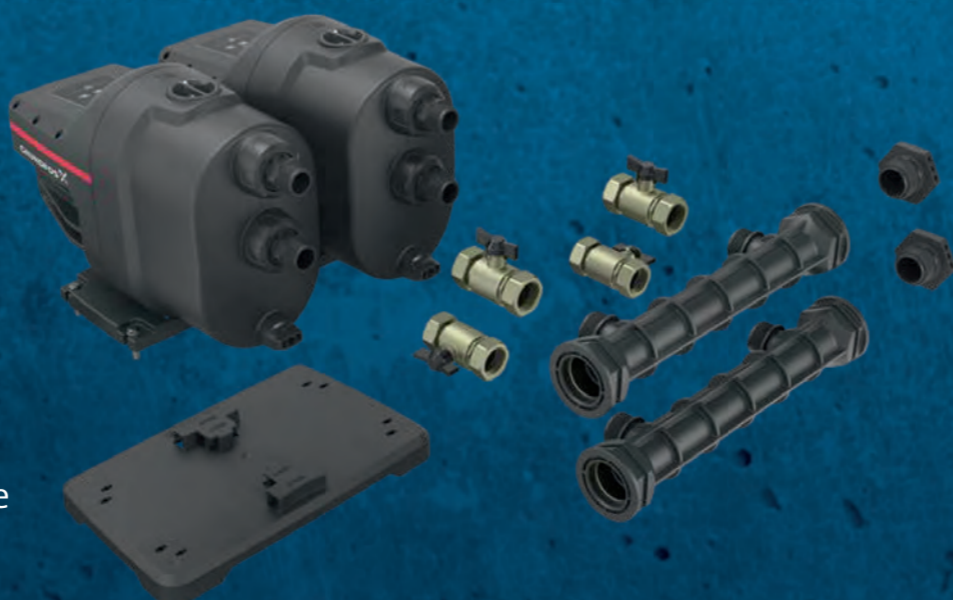

GANZ VIELSEITIG

SCALA1 bietet drei unterschiedliche Ansaugmodi, welche über einen Einstellkopf hinter der Pumpenblende eingestellt werden können. Durch diese Möglichkeit kann der optimale Ansaugmodus für den jeweiligen Einsatzfall eingestellt werden.

- Selbstsaugend: Standardeinstellung
- Lufthandling: Modus für gashaltige Medien
- Ansaugmodi: Förderung mit Vordruck

GANZ SICHER

Die SCALA1 verfügt über mehrere integrierte Schutzfunktionen, die die Pumpe und Umgebung gegen typische Gefahren in der häuslichen Wasserversorgung schützt und so für einen langen und störungsfreien Betrieb sorgt.

- Trockenlaufschutz
- Leckagewarnung
- Überflutungsschutz
- Motorschutz

GANZ VIEL POWER – DIE DOPPELPUMPENANLAGE

Durch das optionale SCALA1 Doppelpumpenset, können zwei SCALA1-Pumpen schnell zu einem Doppelpumpensystem verbunden werden. Das Set beinhaltet mit passgenauer Grundplatte, Verteiler und Kugelhähne sowie Kabel und Dichtungen alle dafür notwendigen Komponenten.

Über Grundfos GO können folgende Betriebsarten gewählt werden:

Reservebetrieb

Pumpenwechsel bei Störung, es läuft immer nur eine Pumpe.

Unterstützungsbetrieb

Eine Pumpe schaltet zu, falls die andere die Leistung alleine nicht erbringen kann. Es laufen maximal 2 Pumpen.