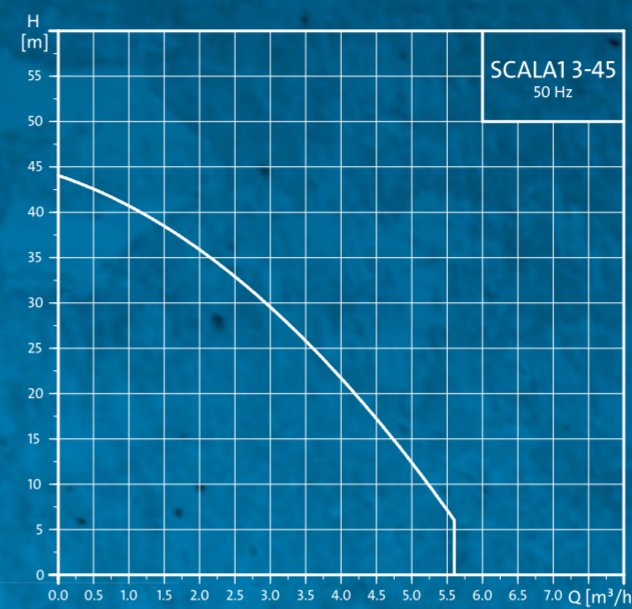

GANZ TECHNisch

Produktbezeichnung	SCALA1 3-45	SCALA1 5-55
Produktnummer	99530405	99530407
Nennförderstrom	3,6 m ³ /h	5,3 m ³ /h
Nennförderhöhe	25 m	25 m
H max	44 m	52 m
Einschaltdruck	2,2 bar	2,8 bar
Umgebungstemperatur	0 .. 55 °C	
Max. Betriebsdruck	8 bar	8 bar
Maximal zulässiger Vordruck	3 bar	2 bar