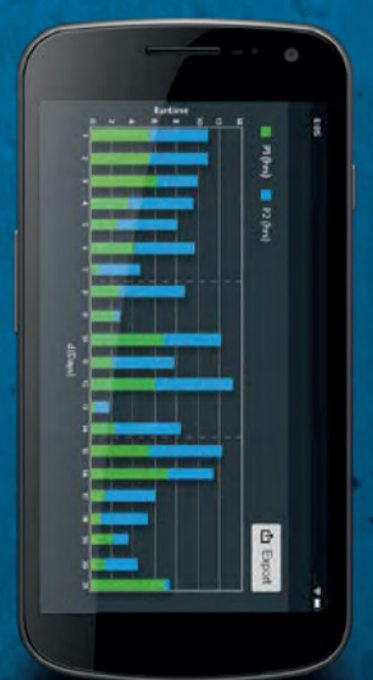

Service

- Fehlersuche
- Ersatzteilsuche
- Firmware-Update
- Fernwartung