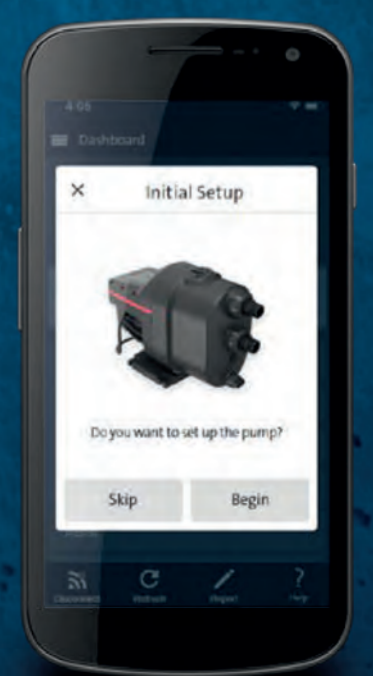

Service

- Fehlersuche
- Ersatzteilsuche
- Firmware-Update
- Fernwartung