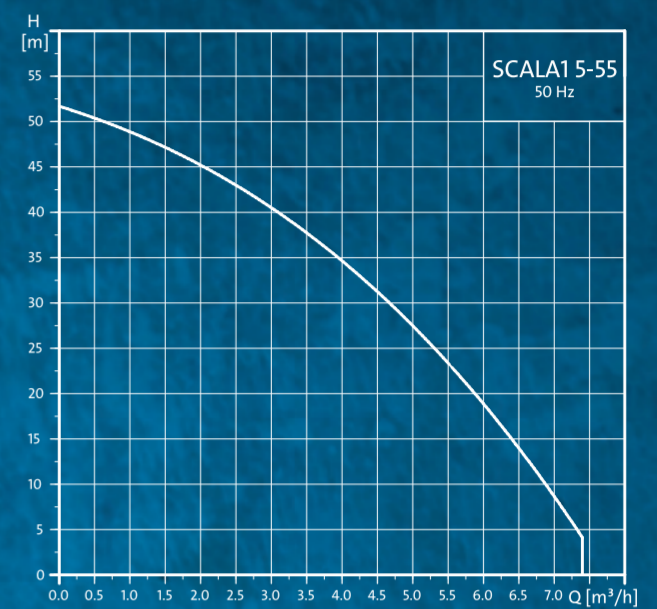

GANZ TECHNisch

Produktbezeichnung	SCALA1 3-45	SCALA1 5-55
Produktnummer	99530405	99530407
Nennförderstrom	3,6 m ³ /h	5,3 m ³ /h
Nennförderhöhe	25 m	25 m
H max	44 m	52 m
Einschaltdruck	2,2 bar	2,8 bar
Umgebungstemperatur	0 .. 55 °C	
Max. Betriebsdruck	8 bar	8 bar
Maximal zulässiger Vordruck	3 bar	2 bar